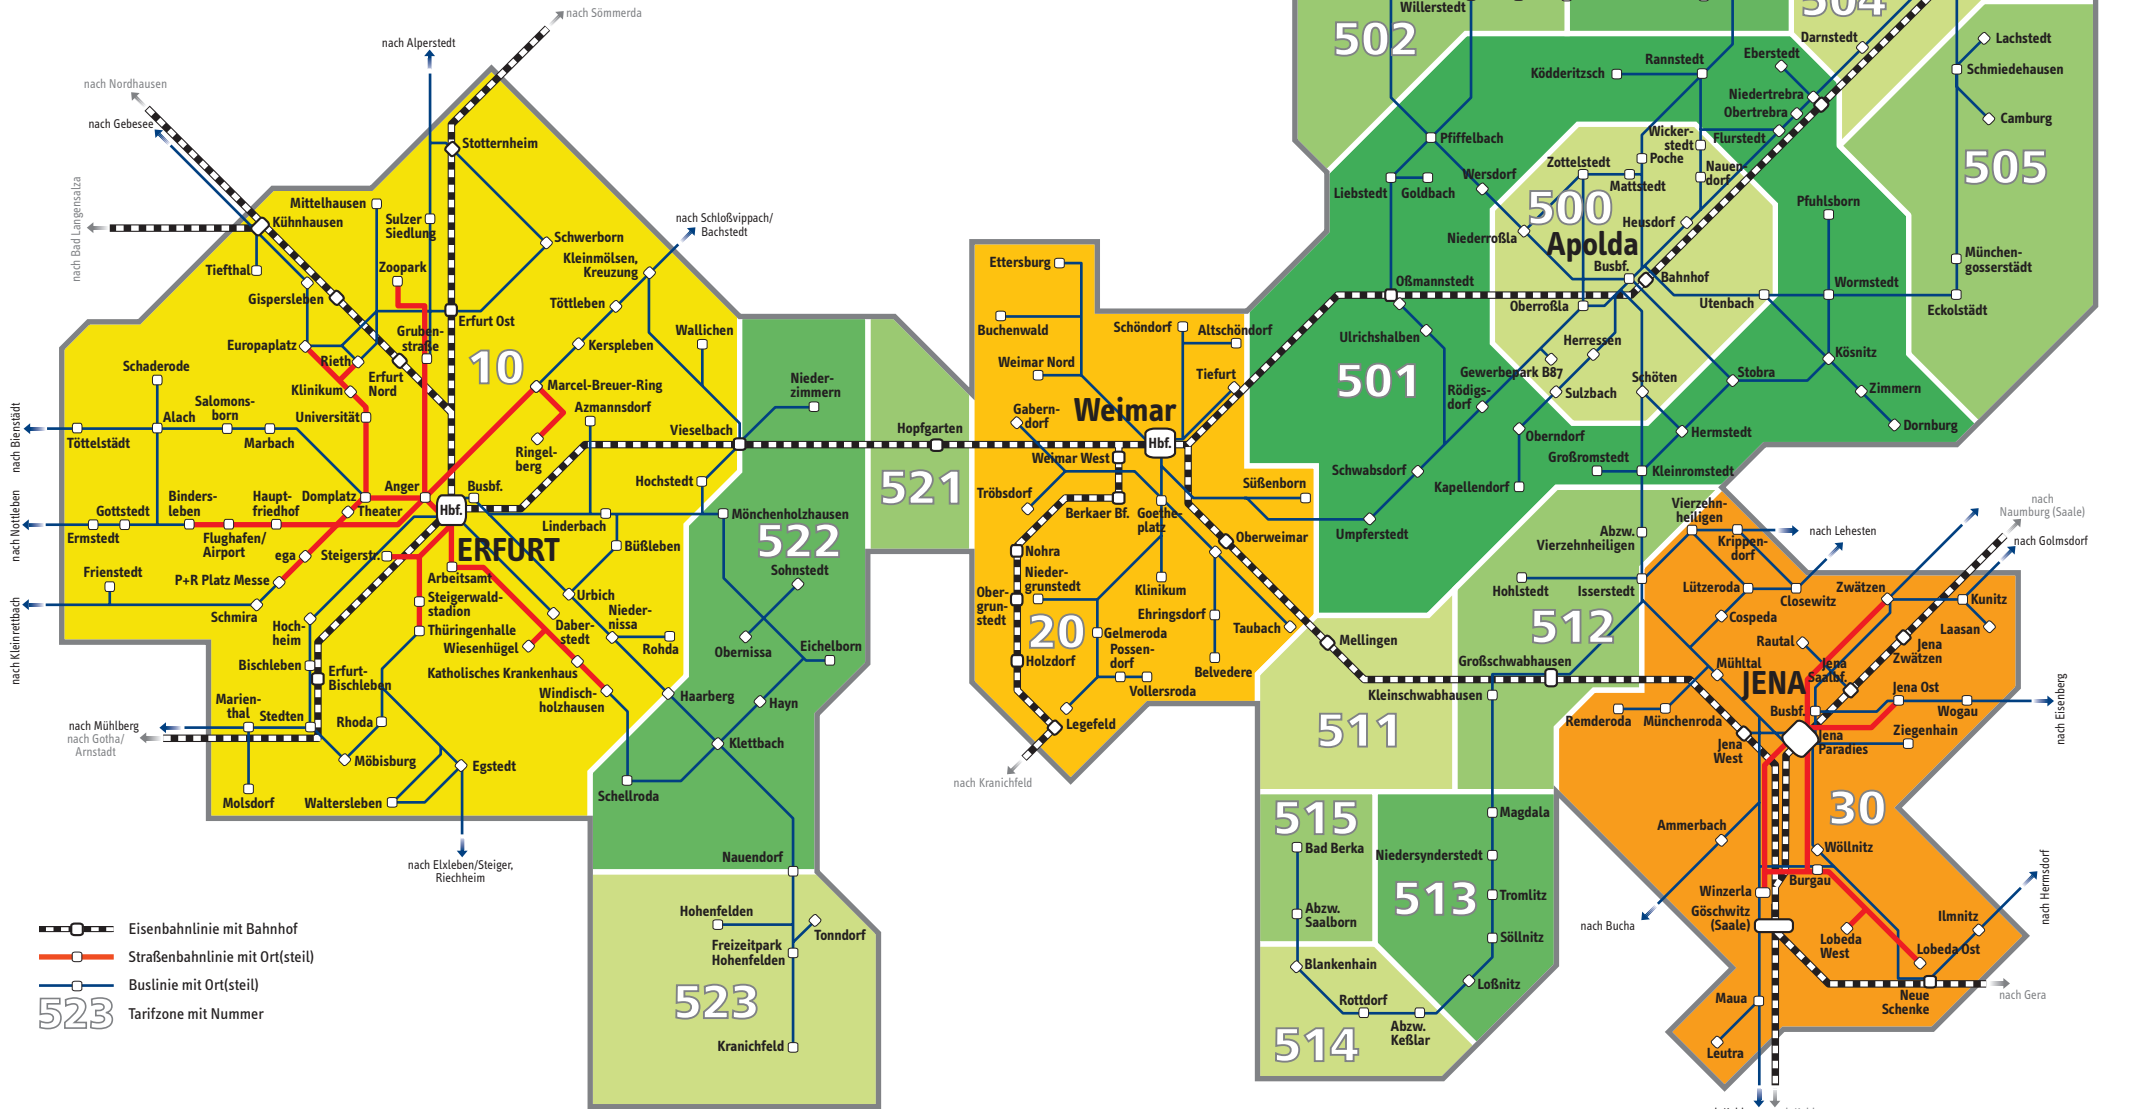

Tarifzonenplan Verbundtarif Mittelthüringen

Das Voll-Mobil-Ticket macht voll mobil – mit nur einem Ticket für Bus, Bahn und Straßenbahn in Mittelthüringen. Der Fahrpreis ergibt sich aus der Anzahl an Tarifzonen, die Sie durchfahren möchten. Tickets erhalten Sie an allen Automaten und Verkaufsstellen der Partner im gesamten Verbundgebiet. Mehr unter www.voll-mobil-ticket.de oder unter 01805 130031 (12ct/Minute).

- Eisenbahnlinie mit Bahnhof
- Straßenbahnlinie mit Ort(steil)
- Buslinie mit Ort(steil)
- **523** Tarifzone mit Nummer

Partner im VMT: DB Regio AG · Erfurter / Bahn GmbH · Süd-Thüringen-Bahn GmbH · Erfurter Verkehrsbetriebe AG · Stadtwirtschaft Weimar GmbH · Jenaer Nahverkehrsgesellschaft mbH · Personenverkehrsgesellschaft mbH Apolda · JES Verkehrsgesellschaft mbH

12.10.06